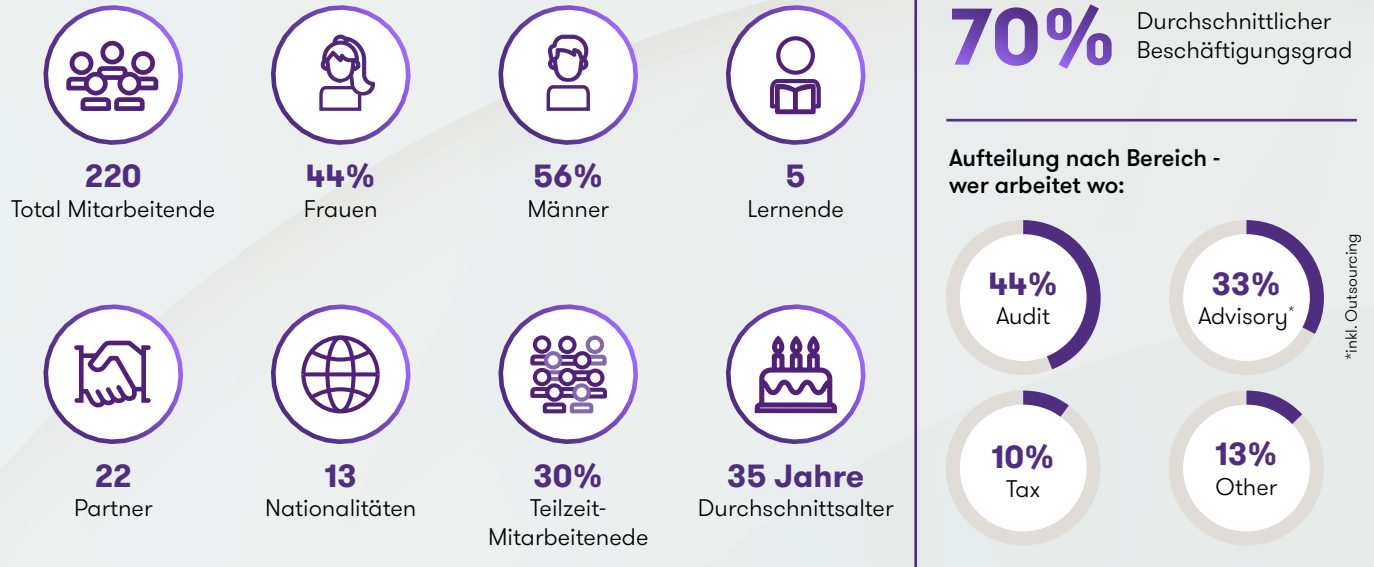

# Grant Thornton Schweiz/Liechtenstein – We go Beyond

## Zahlen & Fakten

**CHF 232'000**

Weiterbildungsaufwand 2022  
finanzielle Unterstützung

**15'000h**

Bezahlte Weiterbildungsstunden 2022